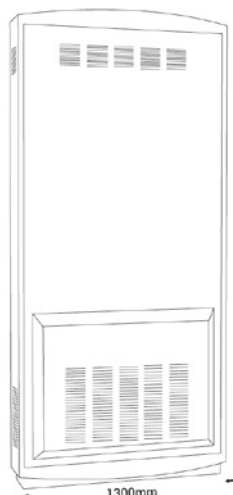

## Caractéristiques générales

totem

- Indoor
- Outdoor

### ● DIMENSIONS

- Écran 48" résolution : 1920 x 1080 pixels
- H 2220 - W 860 - D 180 mm
- Poids 175 kg

- Écran 82" résolution : 1920 x 1080 pixels
- H 2850 - W 1300 - D 270 mm
- Poids 285 kg

- Disponible en format paysage