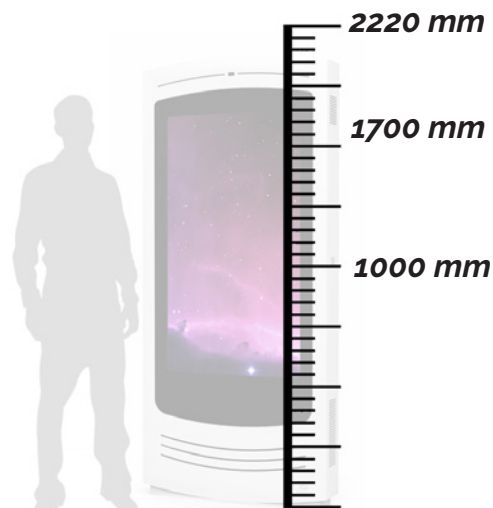

Entièrement **sécurisé**, sa structure en acier ou inox (1.5 à 2.5 mm) lui assure **rigidité, robustesse et stabilité**.

Adapté à une utilisation **indoor** et **outdoor**, il est disponible du 32 au 55", en **version tactile** ou en mode **afficheur dynamique**.

## Caractéristiques générales

totem

- Indoor
- Outdoor

### ● DIMENSIONS

- Écran 48" résolution : 1920 x 1080 pixels
- H 2220 - W 860 - D 180 mm
- Poids 175 kg

- Écran 82" résolution : 1920 x 1080 pixels
- H 2850 - W 1300 - D 270 mm
- Poids 285 kg

- Disponible en format paysage