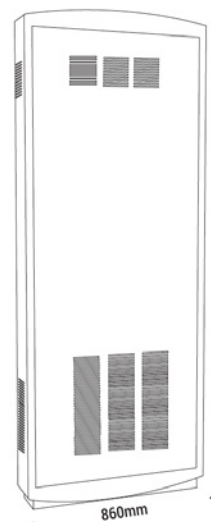

## Caractéristiques générales

totem

- Indoor
- Outdoor

### ● DIMENSIONS

- Écran 48" résolution : 1920 x 1080 pixels
- H 2220 - W 860 - D 180 mm
- Poids 175 kg

- Écran 82" résolution : 1920 x 1080 pixels
- H 2850 - W 1300 - D 270 mm
- Poids 285 kg

- Disponible en format paysage